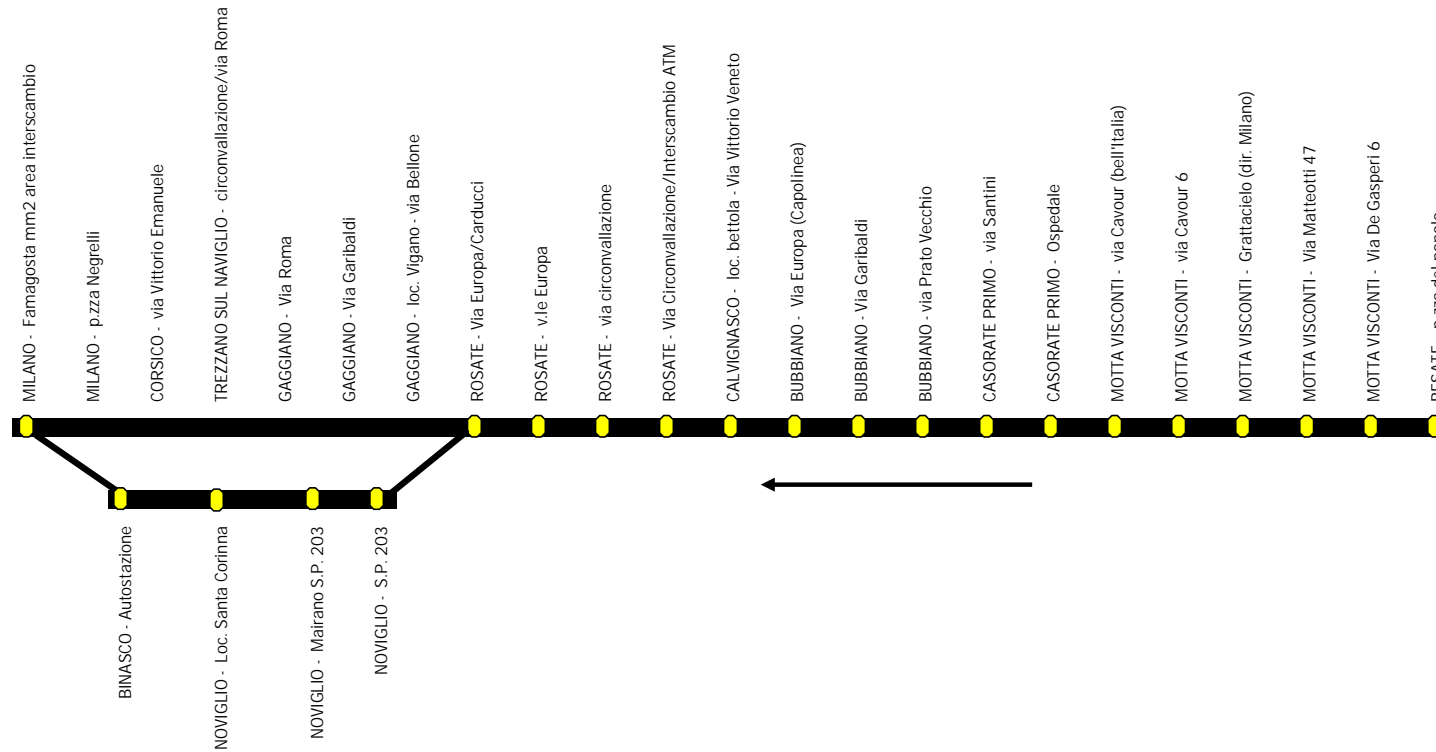

Percorso dell'autolinea Rosate - Binasco - Milano (116)

Periodicità	Descrizione
F5	si effettua dal lunedì al venerdì feriali
F5A	si effettua dal lunedì al venerdì feriali 4 settimane in agosto
F5E	si effettua dal lunedì al venerdì feriali nel periodo estivo
F5I	si effettua dal lunedì al venerdì feriali nel periodo invernale
F5V	si effettua dal lunedì al venerdì feriali nel periodo vacanze scolastiche
F6	si effettua dal lunedì al sabato feriali
F6A	si effettua dal lunedì al sabato feriali 4 settimane in agosto
F6E	si effettua dal lunedì al sabato feriali nel periodo estivo
F6I	si effettua dal lunedì al sabato feriali nel periodo invernale
F	si effettua nei giorni festivi
SABI	si effettua il sabato feriale nel periodo invernale
SC	si effettua dal lunedì al sabato feriali nel periodo scolastico
SVS	si effettua il sabato feriale nel periodo di vacanze scolastiche